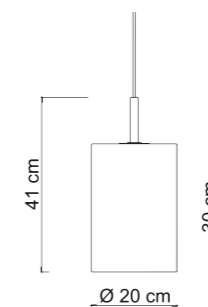

MATERIALI :

Materials :

Struttura Frame	Metallo Metal
Diffusore Diffuser	Vetro Glass
Cavo Wire	Tessuto Fabric

TAVOLA FINITURE :

Table of Finishes :

Struttura Frame	↓ Rame con vetro rame Copper with copper glass	
	↓ Cromo con vetro cristallo Chrome with crystal glass	
	↓ Cromo nero con vero fumè Black chrome with smoky glass	
	↓ Bronzo con vetro bronzo Bronze with bronze glass	
Diffusore Diffuser	● Rame Copper	R
	● Cristallo Crystal	C
	● Fumè Smoky	F
	● Bronzo Bronze	BR
Cavo Wire	● Nero Black	

DOWNLOAD AREA: